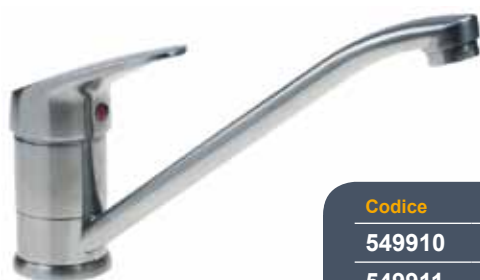

549779 152mm (+/-20mm)

**Miscelatore monoforo con canna a U**

Codice	Attacco	Lunghezza canna
549890	3/8"	200mm
549892	3/8"	250mm
549894	3/8"	300mm
549891	1/2"	200mm
549893	1/2"	250mm
549895	1/2"	300mm

**Miscelatore a parete con canna a S**

Codice	Attacco
549778	3/8"
549780	1/2"

**Doccione per stoviglie con miscelatore monocomando e monoforo**

Codice	Attacco
549785	3/8"
549786	1/2"

**Miscelatore monocomando e monoforo con canna a U**

Codice	Attacco	Lunghezza canna
549896	3/8"	200mm
549898	3/8"	250mm
549900	3/8"	300mm
549897	1/2"	200mm
549899	1/2"	250mm
549901	1/2"	300mm

**Miscelatore monocomando a parete con canna a S**

Codice	Interasse dei fori
549909	152mm (+/-20mm)

**Miscelatore monocomando e monoforo con canna 230mm**

Codice	Attacco
549910	3/8"
549911	1/2"

Set di prelavaggio con  
valvola di non ritorno

100% tenuta con adattore in  
inox e guarnizione in piana

finecorsa regolabile in acciaio inox

supporto in inox per fissaggio a  
parete (120mm)

tubo in acciaio inox

molla in acciaio inox

tubo flessibile professionale  
in acciaio inox