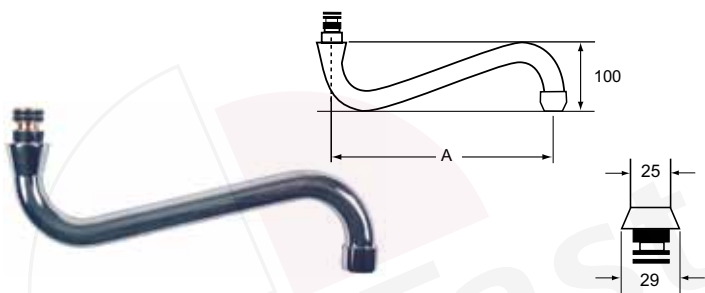

canne per 3/4"

pos.	codice	descrizione	ø (mm)	A (mm)
1	548371	canna a S	25	230
2	548372	canna a S	25	300
3	548395	canna a S	25	450