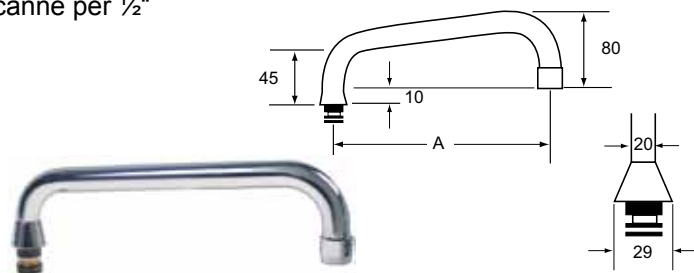

canne per 1/2"

pos.	codice	descrizione	ø (mm)	A (mm)
1	548524	canna a U	20	150
2	548388	canna a U	20	200
3	548389	canna a U	20	250