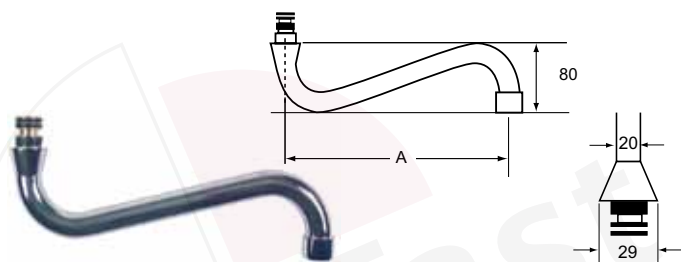

pos.	codice	descrizione	ø (mm)	A (mm)
1	548525	canna a S	20	170
2	548369	canna a S	20	220
3	548370	canna a S	20	300