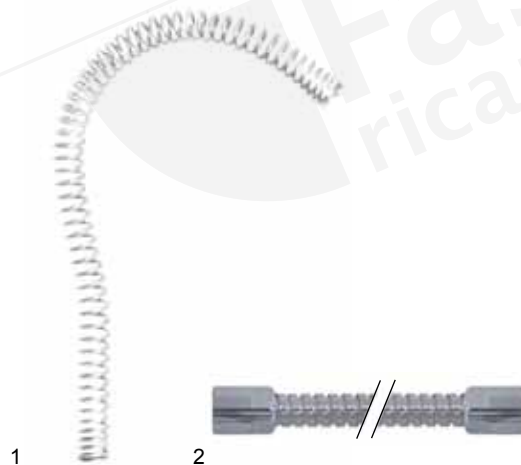

## canne per 3/4"

pos.	codice	descrizione	ø (mm)	A (mm)
1	548371	canna a S	25	230
2	548372	canna a S	25	300
3	548395	canna a S	25	450

pos.	codice	descrizione	ø (mm)	A (mm)	B (mm)	C (mm)	D (mm)
1	548394	canna a U	25	250	65	65	155
2	548373	canna a U	25	250	150	110	240
3	548509	canna a U	25	250	220	180	310
4	548510	canna a U	25	250	310	250	400
5	548511	canna a U	25	300	65	65	155
6	548374	canna a U	25	300	150	110	240
7	548480	canna a U	25	300	220	180	310
8	548512	canna a U	25	300	310	250	400
9	548513	canna a U	25	350	65	65	155
10	548386	canna a U	25	350	150	110	240
11	548514	canna a U	25	350	220	180	310
12	548515	canna a U	25	350	310	250	400
13	548516	canna a U	25	400	65	65	155
14	548517	canna a U	25	400	150	110	240
15	548518	canna a U	25	400	220	180	310
16	548519	canna a U	25	400	310	250	400
17	548520	canna a U	25	450	65	65	155
18	548521	canna a U	25	450	150	110	240
19	548522	canna a U	25	450	220	180	310

fig.	codice	descrizione
1	548354	supporto molla
2	548355	supporto doccia
3	548356	supporto a parete

fig.	codice	descrizione
1	540144	molla in acciaio inox
2	540292	tubo flessibile per doccioni 875mm
2	540066	tubo flessibile per doccioni 1000mm
2	541812	tubo flessibile per doccioni 1075mm
2	540070	tubo flessibile per doccioni 1250mm