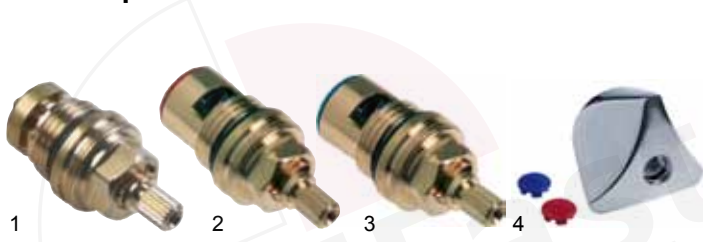

ricambi GASTROTOP

ricambi per rubinetti CLASSIC

fig.	codice	descrizione
1	548416	vitone a bagno d'olio 1/2"
2	548424	vitone in ceramica 1/2", rosso, 180°
3	548425	vitone in ceramica 1/2", blu, 180°
4	547966	manopola triangolare

fig.	codice	descrizione
1	547554	vitone di non ritorno 1/2"
2	547966	manopola triangolare

fig.	codice	descrizione
1	548415	vitone in ceramica 1/2", rosso, 90°
2	548414	vitone in ceramica 1/2", blu, 90°
3	548210	manopola a leva

fig.	codice	descrizione
1	548429	vitone in ceramica 1/2", rosso, 90°
2	541387	manopola a leva

fig.	codice	descrizione
1	540450	cartucce in ceramica 10x10,5 ø 40mm
2	540452	cartucce in ceramica 10x10,5 ø 40mm
3	541403	cartucce in ceramica 10x10,5 ø 47mm

fig.	codice	descrizione
1	548429	vitone in ceramica 1/2", rosso, 90°
2	548413	manopola a leva