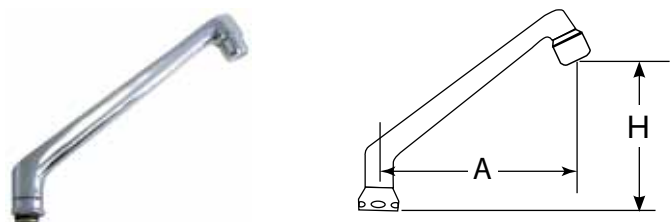

pos.	codice	descrizione	A (mm)	H (mm)
1	540196	canna a U	200	120
2	540197	canna a U	250	150

fig.	codice	descrizione
1	542998	doccione