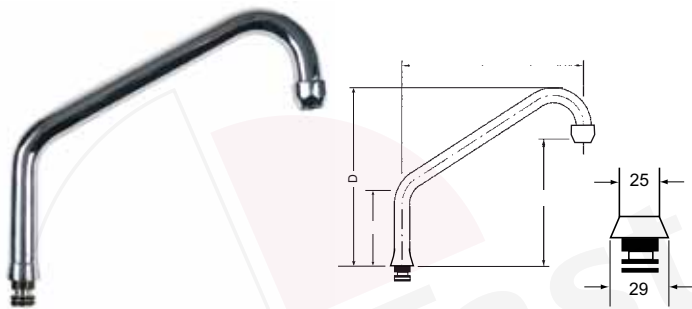

pos.	codice	descrizione	ø (mm)	A (mm)	B (mm)	C (mm)	D (mm)
1	548394	canna a U	25	250	65	65	155
2	548373	canna a U	25	250	150	110	240
3	548509	canna a U	25	250	220	180	310
4	548510	canna a U	25	250	310	250	400
5	548511	canna a U	25	300	65	65	155
6	548374	canna a U	25	300	150	110	240
7	548480	canna a U	25	300	220	180	310
8	548512	canna a U	25	300	310	250	400
9	548513	canna a U	25	350	65	65	155
10	548386	canna a U	25	350	150	110	240
11	548514	canna a U	25	350	220	180	310
12	548515	canna a U	25	350	310	250	400
13	548516	canna a U	25	400	65	65	155
14	548517	canna a U	25	400	150	110	240
15	548518	canna a U	25	400	220	180	310
16	548519	canna a U	25	400	310	250	400
17	548520	canna a U	25	450	65	65	155
18	548521	canna a U	25	450	150	110	240
19	548522	canna a U	25	450	220	180	310