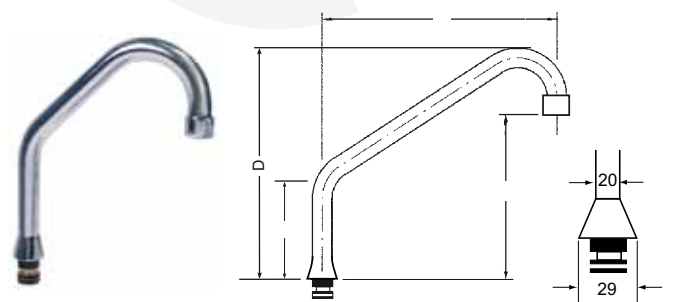

fig.	codice	descrizione
1	548429	vitone in ceramica 1/2", rosso, 90°
2	548413	manopola a leva

fig.	codice	descrizione
1	548433	vitone in ceramica 3/4" rosso 180°
2	548434	vitone in ceramica 3/4" blu 180°
3	548348	manopola a leva

fig.	codice	descrizione
1	540452	cartuccia ø 40mm corta
2	540450	cartuccia ø 40mm lunga
3	547071	manopola a leva (cartuccia ø 40mm corta)

fig.	codice	descrizione
1	547406	cartuccia ø 47mm
3	548282	manopola a leva lunga, (cartuccia ø 47mm)
2	548047	manopola a leva corta, (cartuccia ø 47mm)

## canne per 1/2"

pos.	codice	descrizione	ø (mm)	A (mm)
1	548524	canna a U	20	150
2	548388	canna a U	20	200
3	548389	canna a U	20	250

pos.	codice	descrizione	ø (mm)	A (mm)
1	548525	canna a S	20	170
2	548369	canna a S	20	220
3	548370	canna a S	20	300